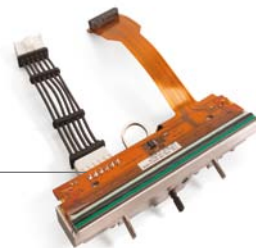

НАДЕЖНАЯ ПЕЧАТАЮЩАЯ ГОЛОВКА

Непревзойденная гарантия 12 месяцев на
печатающую головку

ПРОДУМАННЫЙ И ЭФФЕКТИВНЫЙ ■ ■ ■

Неизменно высокое качество печати для полного описания питательных веществ, списка ингредиентов или применения на контейнерной упаковке

ШИРОКАЯ ОБЛАСТЬ ПЕЧАТИ

Максимум 128 мм x 150 мм для печати
больших сообщений

ФУНКЦИЯ ПЕЧАТИ НЕСКОЛЬКИХ МАРКИРОВОК

Предназначена для печати различных
маркировок на упаковочных линиях
с несколькими поверхностями

ФУНКЦИЯ ОБНАРУЖЕНИЯ «МЕРТВЫХ ТОЧЕК»

Позволяет выявлять поврежденные резисторы, которые
влияют на качество печати

РЕГУЛИРОВКА ИЗОБРАЖЕНИЯ

Позволяет настраивать изображение в пользовательском
интерфейсе без использования портативного компьютера